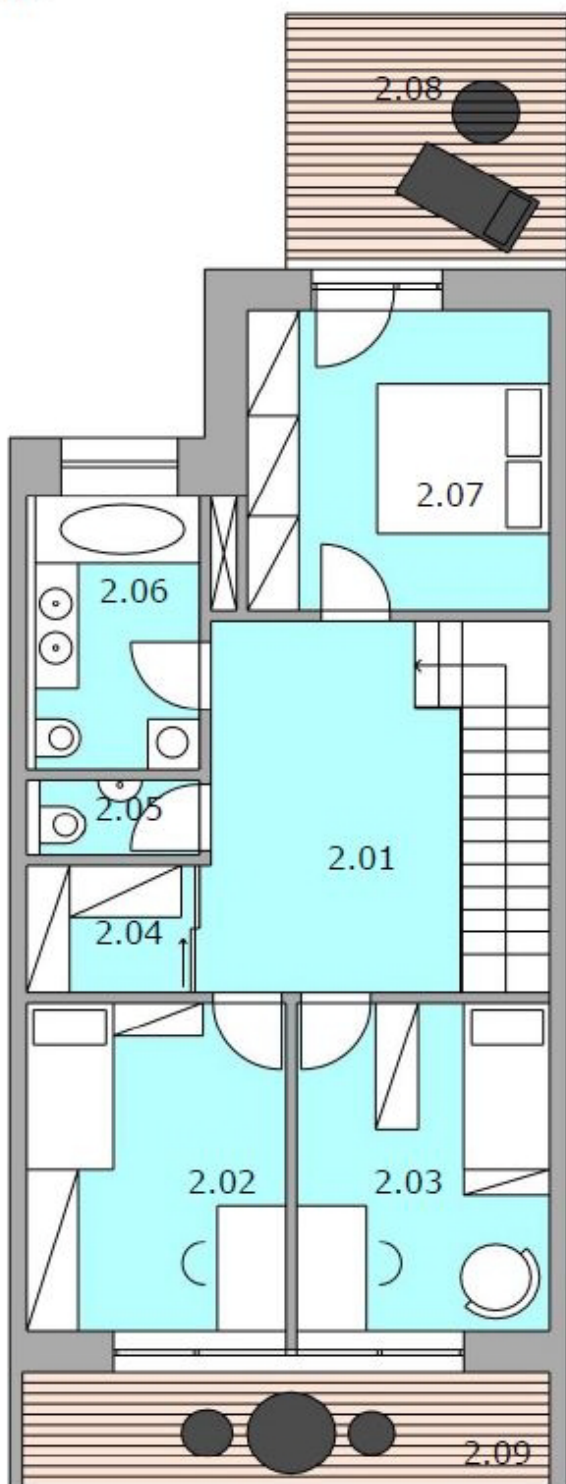

Celková plocha: 134 m²

Plocha pozemku: 229 m²

1NP

LEGENDA - 1NP

1.01 - Zádveří	4,31 m ²
1.02 - Chodba	6,73 m ²
1.03 - Obývací pokoj	36,45 m ²
1.04 - Kuchyň	9,61 m ²
1.05 - Spíž	1,68 m ²
1.06 - WC	1,98 m ²
1.07 - Místnost pod schody	2,27 m ²
1.08 - Terasa	15,74 m ²
1.09 - Kolárna	7,44 m ²

Schéma pozemku:

Celková plocha: 134 m²

Terasy: 42 m²

2NP

LEGENDA - 2NP

2.01 - Chodba	17,30 m ²
2.02 - Pokoj	11,13 m ²
2.03 - Pokoj	11,22 m ²
2.04 - Šatna	3,21 m ²
2.05 - WC	1,66 m ²
2.06 - Koupelna	6,87 m ²
2.07 - Ložnice	12,51 m ²
2.08 - Terasa	8,67 m ²
2.09 - Terasa	8,86 m ²