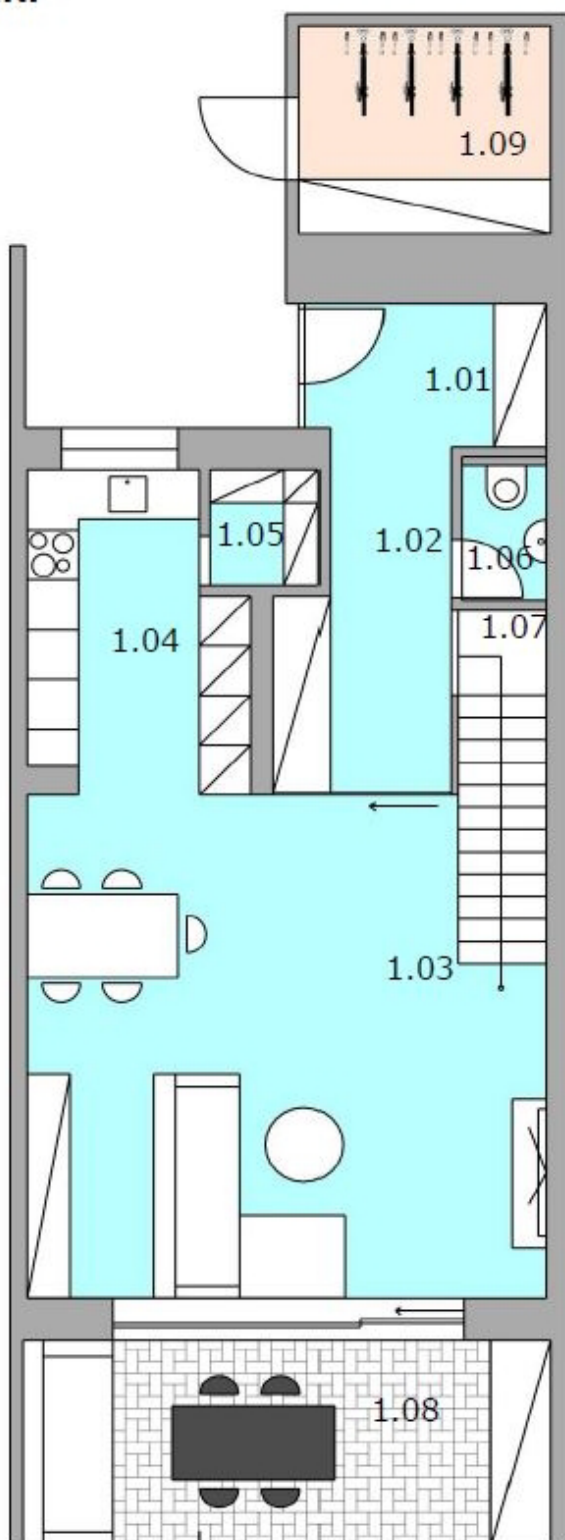

Celková plocha: 134 m²

Plocha pozemku: 229 m²

1NP

LEGENDA - 1NP

1.01 - Zádveří	4,31 m ²
1.02 - Chodba	6,73 m ²
1.03 - Obývací pokoj	36,45 m ²
1.04 - Kuchyň	9,61 m ²
1.05 - Spíž	1,68 m ²
1.06 - WC	1,98 m ²
1.07 - Místnost pod schody	2,27 m ²
1.08 - Terasa	15,74 m ²
1.09 - Kolárna	7,44 m ²

Schéma pozemku:

Celková plocha: 134 m²

Terasy: 42 m²

2NP

LEGENDA - 2NP

2.01 - Chodba	17,30 m ²
2.02 - Pokoj	11,13 m ²
2.03 - Pokoj	11,22 m ²
2.04 - Šatna	3,21 m ²
2.05 - WC	1,66 m ²
2.06 - Koupelna	6,87 m ²
2.07 - Ložnice	12,51 m ²
2.08 - Terasa	8,67 m ²
2.09 - Terasa	8,86 m ²