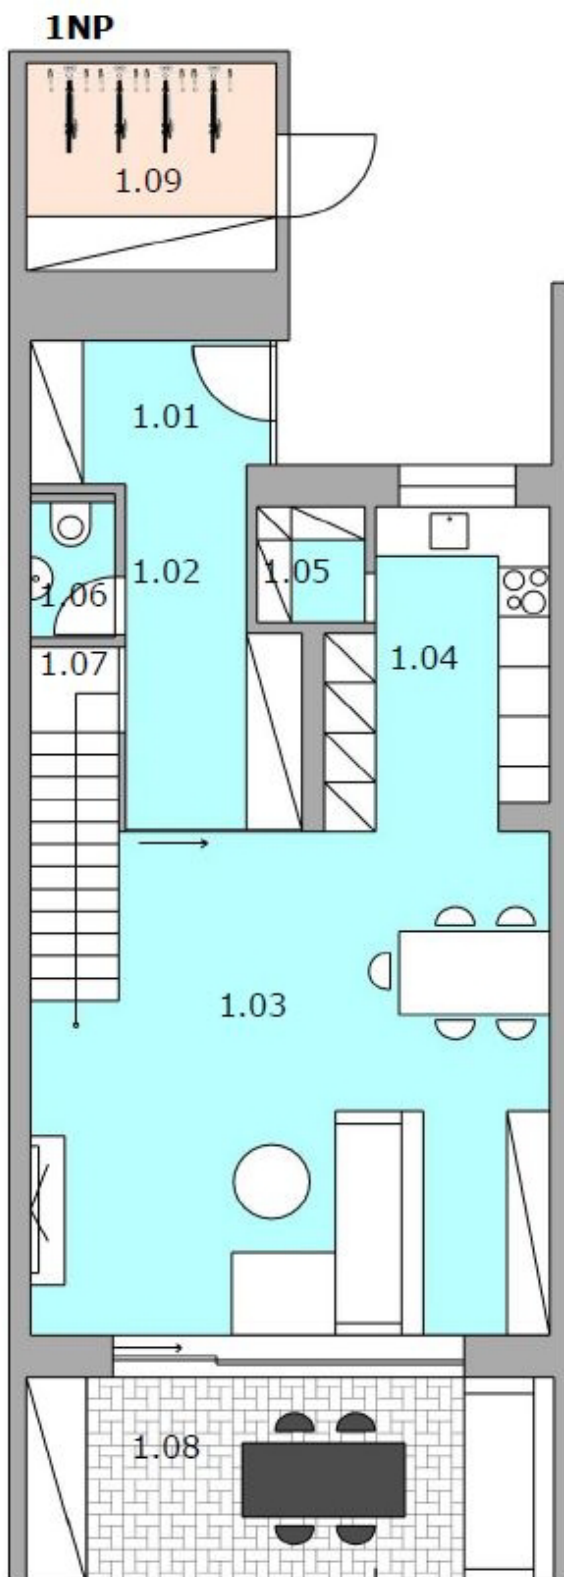

Celková plocha: 134 m²

Plocha pozemku: 224 m²

LEGENDA - 1NP

1.01 - Zádveří	4,31 m ²
1.02 - Chodba	6,73 m ²
1.03 - Obývací pokoj	36,45 m ²
1.04 - Kuchyň	9,61 m ²
1.05 - Spíž	1,68 m ²
1.06 - WC	1,98 m ²
1.07 - Místnost pod schody	2,27 m ²
1.08 - Terasa	15,74 m ²
1.09 - Kolárna	7,44 m ²

Schéma pozemku:

Celková plocha: 134 m²

Terasy: 41 m²

LEGENDA - 2NP

2.01 - Chodba	17,30 m ²
2.02 - Pokoj	11,13 m ²
2.03 - Pokoj	11,22 m ²
2.04 - Šatna	3,21 m ²
2.05 - WC	1,66 m ²
2.06 - Koupelna	6,87 m ²
2.07 - Ložnice	12,51 m ²
2.08 - Terasa	8,67 m ²
2.09 - Terasa	8,86 m ²