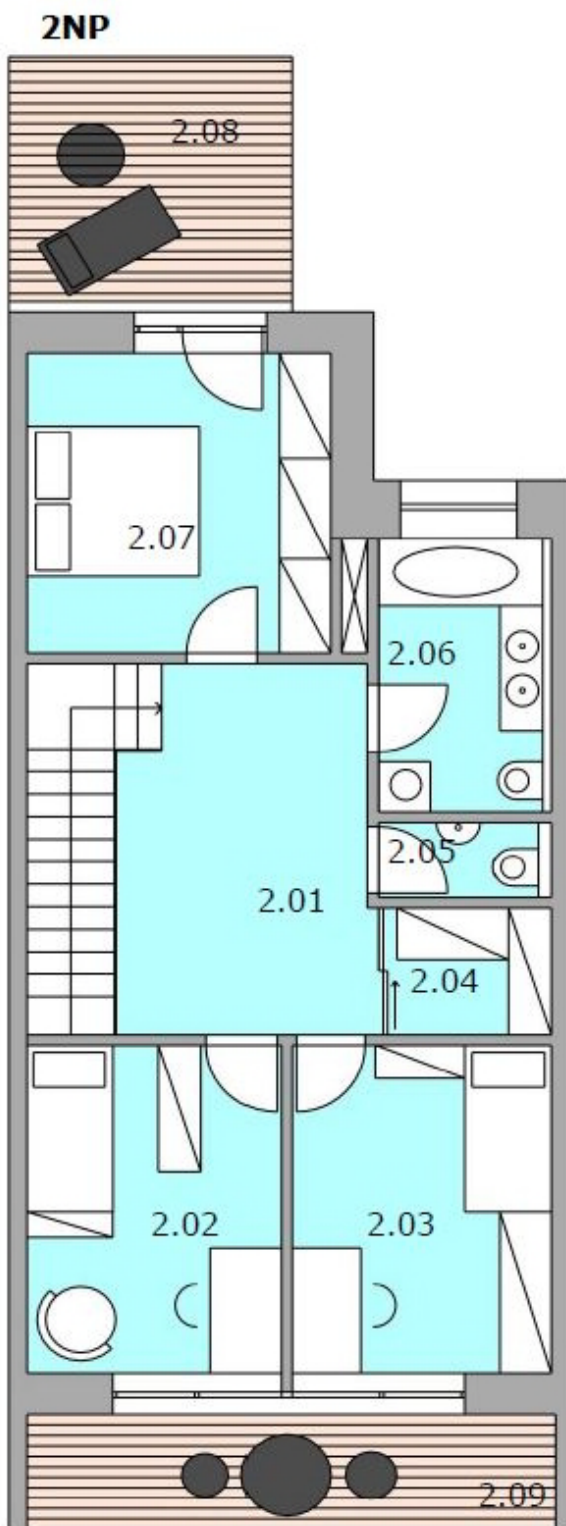

Celková plocha: 134 m²

Plocha pozemku: 224 m²

LEGENDA - 1NP

1.01 - Zádveří	4,31 m ²
1.02 - Chodba	6,73 m ²
1.03 - Obývací pokoj	36,45 m ²
1.04 - Kuchyň	9,61 m ²
1.05 - Spíž	1,68 m ²
1.06 - WC	1,98 m ²
1.07 - Místnost pod schody	2,27 m ²
1.08 - Terasa	15,74 m ²
1.09 - Kolárna	7,44 m ²

Schéma pozemku:

Celková plocha: 134 m²

Terasy: 41 m²

LEGENDA - 2NP

2.01 - Chodba	17,30 m ²
2.02 - Pokoj	11,13 m ²
2.03 - Pokoj	11,22 m ²
2.04 - Šatna	3,21 m ²
2.05 - WC	1,66 m ²
2.06 - Koupelna	6,87 m ²
2.07 - Ložnice	12,51 m ²
2.08 - Terasa	8,67 m ²
2.09 - Terasa	8,86 m ²