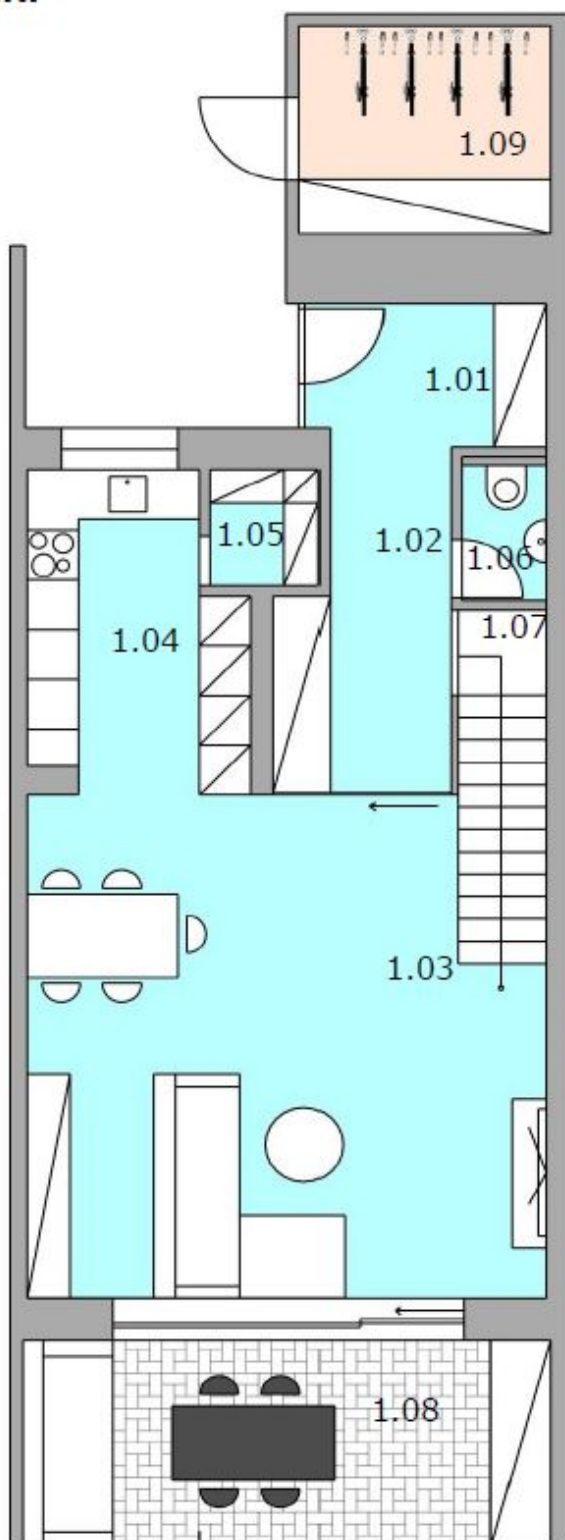

Celková plocha: 134 m²

Plocha pozemku: 218 m²

1NP

LEGENDA - 1NP

1.01 - Zádveří	4,31 m ²
1.02 - Chodba	6,73 m ²
1.03 - Obývací pokoj	36,45 m ²
1.04 - Kuchyň	9,61 m ²
1.05 - Spíž	1,68 m ²
1.06 - WC	1,98 m ²
1.07 - Místnost pod schody	2,27 m ²
1.08 - Terasa	15,74 m ²
1.09 - Kolárna	7,44 m ²

Schéma pozemku:

Celková plocha: 134 m²

Terasy: 42 m²

2NP

LEGENDA - 2NP

2.01 - Chodba	17,30 m ²
2.02 - Pokoj	11,13 m ²
2.03 - Pokoj	11,22 m ²
2.04 - Šatna	3,21 m ²
2.05 - WC	1,66 m ²
2.06 - Koupelna	6,87 m ²
2.07 - Ložnice	12,51 m ²
2.08 - Terasa	8,67 m ²
2.09 - Terasa	8,86 m ²