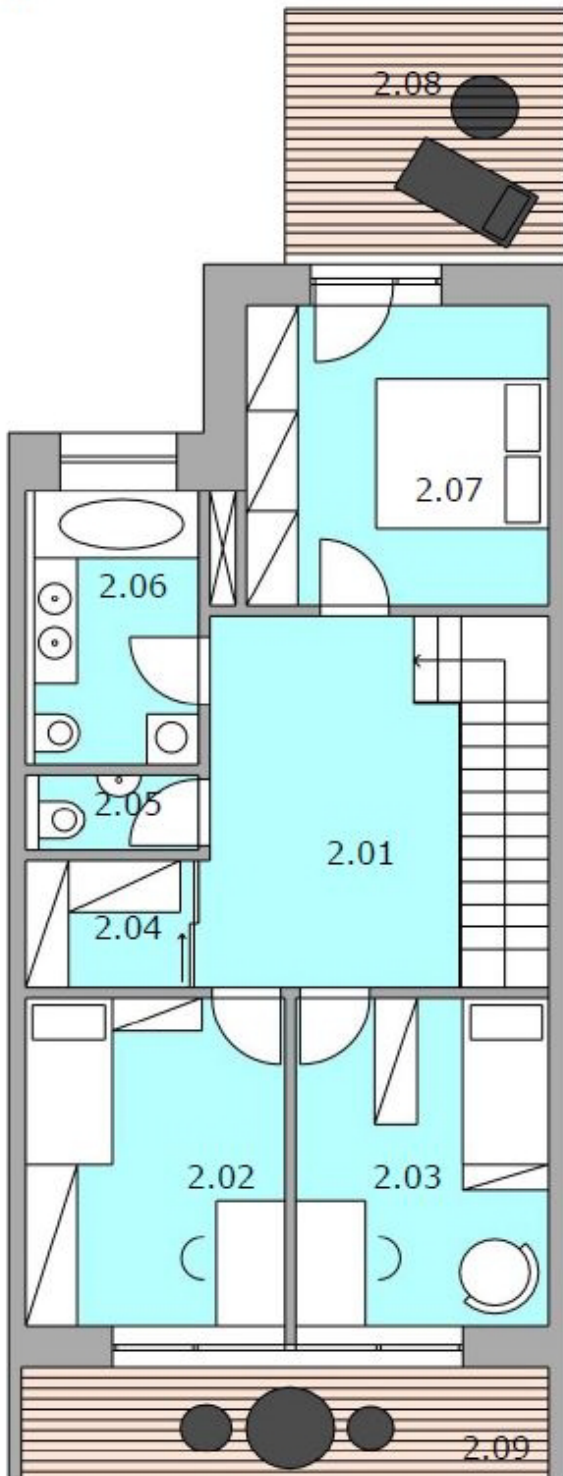

Celková plocha: 134 m²

Plocha pozemku: 218 m²

1NP

LEGENDA - 1NP

1.01 - Zádveří	4,31 m ²
1.02 - Chodba	6,73 m ²
1.03 - Obývací pokoj	36,45 m ²
1.04 - Kuchyň	9,61 m ²
1.05 - Spíž	1,68 m ²
1.06 - WC	1,98 m ²
1.07 - Místnost pod schody	2,27 m ²
1.08 - Terasa	15,74 m ²
1.09 - Kolárna	7,44 m ²

Schéma pozemku:

Celková plocha: 134 m²

Terasy: 42 m²

2NP

LEGENDA - 2NP

2.01 - Chodba	17,30 m ²
2.02 - Pokoj	11,13 m ²
2.03 - Pokoj	11,22 m ²
2.04 - Šatna	3,21 m ²
2.05 - WC	1,66 m ²
2.06 - Koupelna	6,87 m ²
2.07 - Ložnice	12,51 m ²
2.08 - Terasa	8,67 m ²
2.09 - Terasa	8,86 m ²