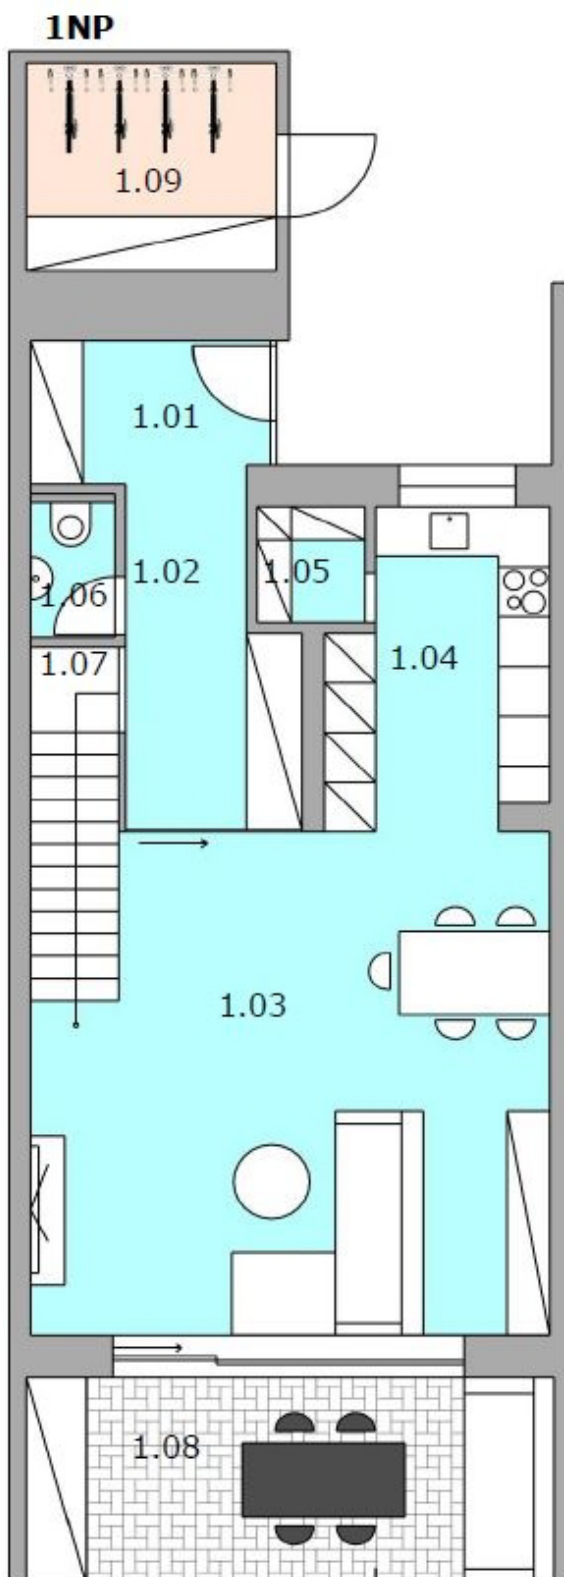

Celková plocha: 134 m²

Plocha pozemku: 214 m²

LEGENDA - 1NP

1.01 - Zádveří	4,31 m ²
1.02 - Chodba	6,73 m ²
1.03 - Obývací pokoj	36,45 m ²
1.04 - Kuchyň	9,61 m ²
1.05 - Spíž	1,68 m ²
1.06 - WC	1,98 m ²
1.07 - Místnost pod schody	2,27 m ²
1.08 - Terasa	15,74 m ²
1.09 - Kolárna	7,44 m ²

Schéma pozemku:

Celková plocha: 134 m²

Terasy: 41 m²

LEGENDA - 2NP

2.01 - Chodba	17,30 m ²
2.02 - Pokoj	11,13 m ²
2.03 - Pokoj	11,22 m ²
2.04 - Šatna	3,21 m ²
2.05 - WC	1,66 m ²
2.06 - Koupelna	6,87 m ²
2.07 - Ložnice	12,51 m ²
2.08 - Terasa	8,67 m ²
2.09 - Terasa	8,86 m ²