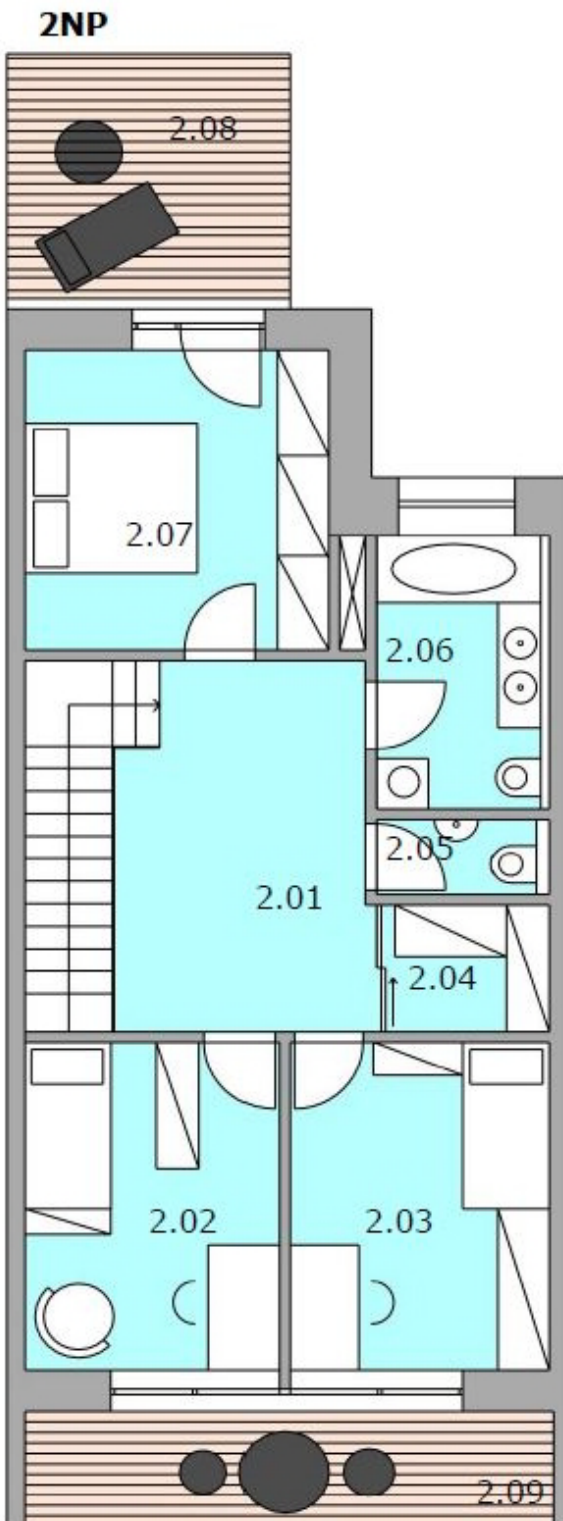

Celková plocha: 134 m²

Plocha pozemku: 214 m²

LEGENDA - 1NP

1.01 - Zádveří	4,31 m ²
1.02 - Chodba	6,73 m ²
1.03 - Obývací pokoj	36,45 m ²
1.04 - Kuchyň	9,61 m ²
1.05 - Spíž	1,68 m ²
1.06 - WC	1,98 m ²
1.07 - Místnost pod schody	2,27 m ²
1.08 - Terasa	15,74 m ²
1.09 - Kolárna	7,44 m ²

Schéma pozemku:

Celková plocha: 134 m²

Terasy: 41 m²

LEGENDA - 2NP

2.01 - Chodba	17,30 m ²
2.02 - Pokoj	11,13 m ²
2.03 - Pokoj	11,22 m ²
2.04 - Šatna	3,21 m ²
2.05 - WC	1,66 m ²
2.06 - Koupelna	6,87 m ²
2.07 - Ložnice	12,51 m ²
2.08 - Terasa	8,67 m ²
2.09 - Terasa	8,86 m ²