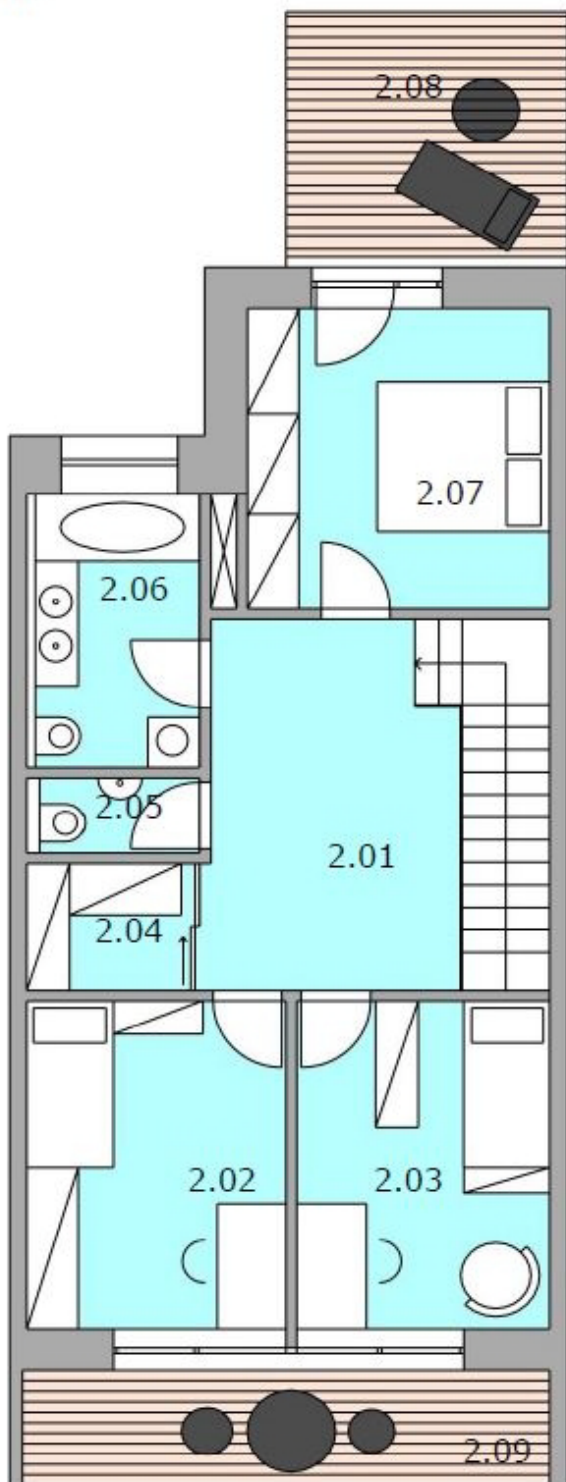

Celková plocha: 134 m²

Plocha pozemku: 302 m²

1NP

LEGENDA - 1NP

1.01 - Zádveří	4,31 m ²
1.02 - Chodba	6,73 m ²
1.03 - Obývací pokoj	36,45 m ²
1.04 - Kuchyň	9,61 m ²
1.05 - Spíž	1,68 m ²
1.06 - WC	1,98 m ²
1.07 - Místnost pod schody	2,27 m ²
1.08 - Terasa	15,74 m ²
1.09 - Kolárna	7,44 m ²

Schéma pozemku:

Celková plocha: 134 m²

Terasy: 42 m²

2NP

LEGENDA - 2NP

2.01 - Chodba	17,30 m ²
2.02 - Pokoj	11,13 m ²
2.03 - Pokoj	11,22 m ²
2.04 - Šatna	3,21 m ²
2.05 - WC	1,66 m ²
2.06 - Koupelna	6,87 m ²
2.07 - Ložnice	12,51 m ²
2.08 - Terasa	8,67 m ²
2.09 - Terasa	8,86 m ²