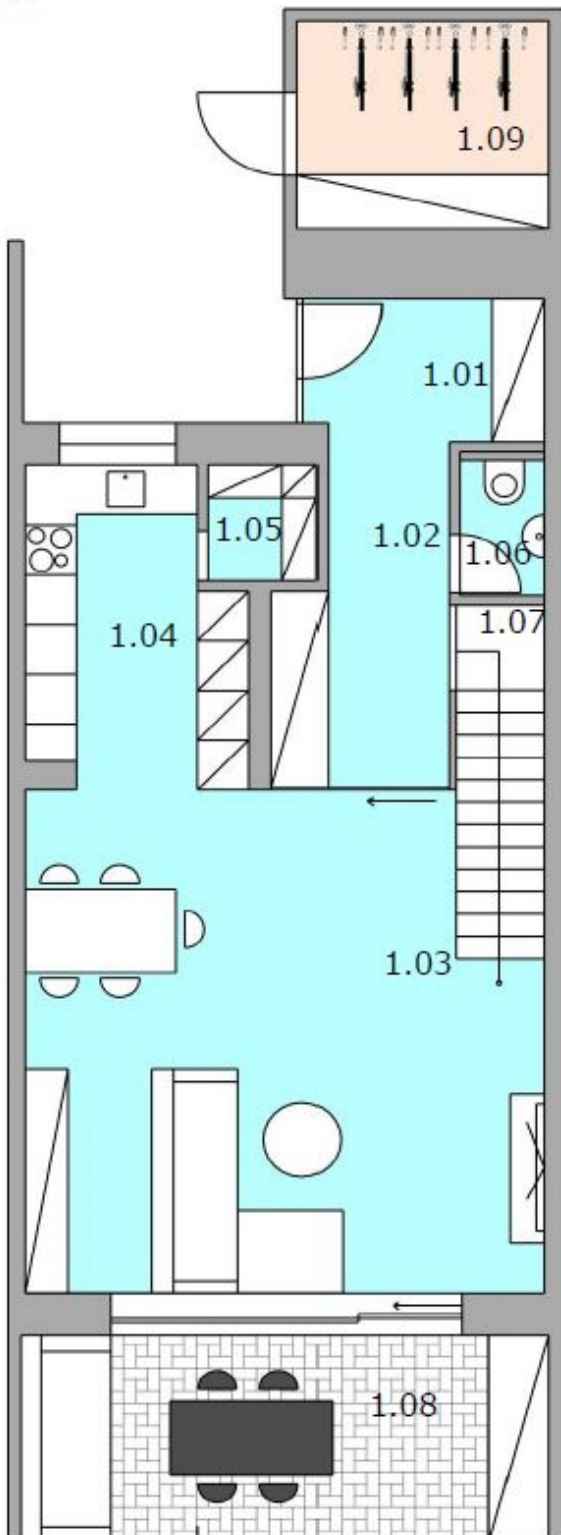

Celková plocha: 134 m²

Plocha pozemku: 302 m²

1NP

LEGENDA - 1NP

1.01 - Zádveří	4,31 m ²
1.02 - Chodba	6,73 m ²
1.03 - Obývací pokoj	36,45 m ²
1.04 - Kuchyň	9,61 m ²
1.05 - Spíž	1,68 m ²
1.06 - WC	1,98 m ²
1.07 - Místnost pod schody	2,27 m ²
1.08 - Terasa	15,74 m ²
1.09 - Kolárna	7,44 m ²

Schéma pozemku:

Celková plocha: 134 m²

Terasy: 42 m²

2NP

LEGENDA - 2NP

2.01 - Chodba	17,30 m ²
2.02 - Pokoj	11,13 m ²
2.03 - Pokoj	11,22 m ²
2.04 - Šatna	3,21 m ²
2.05 - WC	1,66 m ²
2.06 - Koupelna	6,87 m ²
2.07 - Ložnice	12,51 m ²
2.08 - Terasa	8,67 m ²
2.09 - Terasa	8,86 m ²