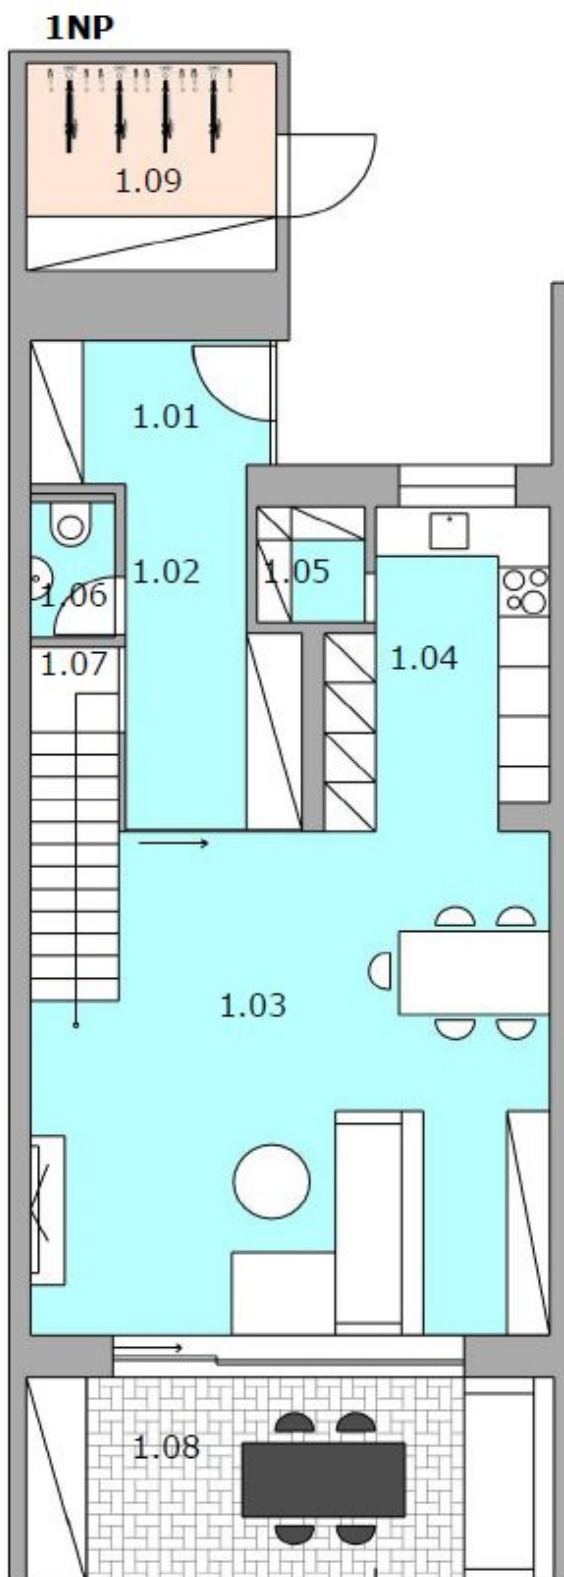

Celková plocha: 134 m²

Plocha pozemku: 294 m²

LEGENDA - 1NP

1.01 - Zádveří	4,31 m ²
1.02 - Chodba	6,73 m ²
1.03 - Obývací pokoj	36,45 m ²
1.04 - Kuchyň	9,61 m ²
1.05 - Spíž	1,68 m ²
1.06 - WC	1,98 m ²
1.07 - Místnost pod schody	2,27 m ²
1.08 - Terasa	15,74 m ²
1.09 - Kolárna	7,44 m ²

Schéma pozemku:

Celková plocha: 134 m²

Terasy: 41 m²

LEGENDA - 2NP

2.01 - Chodba	17,30 m ²
2.02 - Pokoj	11,13 m ²
2.03 - Pokoj	11,22 m ²
2.04 - Šatna	3,21 m ²
2.05 - WC	1,66 m ²
2.06 - Koupelna	6,87 m ²
2.07 - Ložnice	12,51 m ²
2.08 - Terasa	8,67 m ²
2.09 - Terasa	8,86 m ²