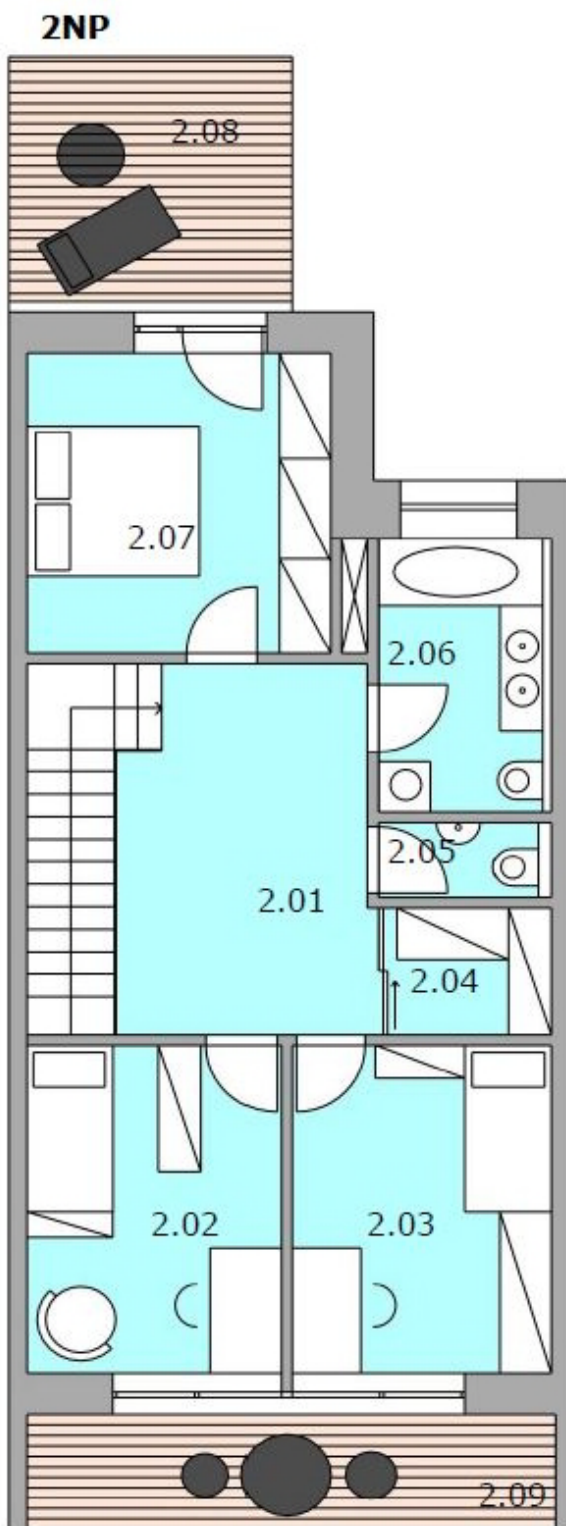

Celková plocha: 134 m²

Plocha pozemku: 294 m²

LEGENDA - 1NP

1.01 - Zádveří	4,31 m ²
1.02 - Chodba	6,73 m ²
1.03 - Obývací pokoj	36,45 m ²
1.04 - Kuchyň	9,61 m ²
1.05 - Spíž	1,68 m ²
1.06 - WC	1,98 m ²
1.07 - Místnost pod schody	2,27 m ²
1.08 - Terasa	15,74 m ²
1.09 - Kolárna	7,44 m ²

Schéma pozemku:

Celková plocha: 134 m²

Terasy: 41 m²

LEGENDA - 2NP

2.01 - Chodba	17,30 m ²
2.02 - Pokoj	11,13 m ²
2.03 - Pokoj	11,22 m ²
2.04 - Šatna	3,21 m ²
2.05 - WC	1,66 m ²
2.06 - Koupelna	6,87 m ²
2.07 - Ložnice	12,51 m ²
2.08 - Terasa	8,67 m ²
2.09 - Terasa	8,86 m ²