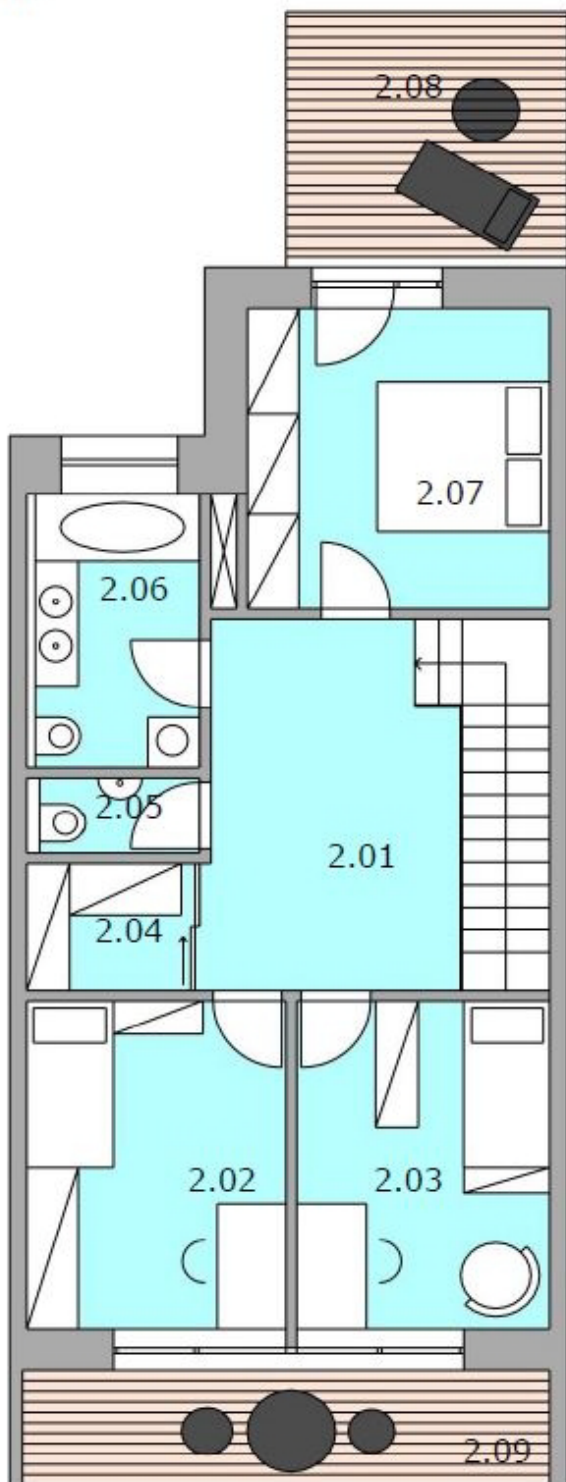

Celková plocha: 134 m²

Plocha pozemku: 200 m²

1NP

LEGENDA - 1NP

1.01 - Zádveří	4,31 m ²
1.02 - Chodba	6,73 m ²
1.03 - Obývací pokoj	36,45 m ²
1.04 - Kuchyň	9,61 m ²
1.05 - Spíž	1,68 m ²
1.06 - WC	1,98 m ²
1.07 - Místnost pod schody	2,27 m ²
1.08 - Terasa	15,74 m ²
1.09 - Kolárna	7,44 m ²

Schéma pozemku:

Celková plocha: 134 m²

Terasy: 42 m²

2NP

LEGENDA - 2NP

2.01 - Chodba	17,30 m ²
2.02 - Pokoj	11,13 m ²
2.03 - Pokoj	11,22 m ²
2.04 - Šatna	3,21 m ²
2.05 - WC	1,66 m ²
2.06 - Koupelna	6,87 m ²
2.07 - Ložnice	12,51 m ²
2.08 - Terasa	8,67 m ²
2.09 - Terasa	8,86 m ²