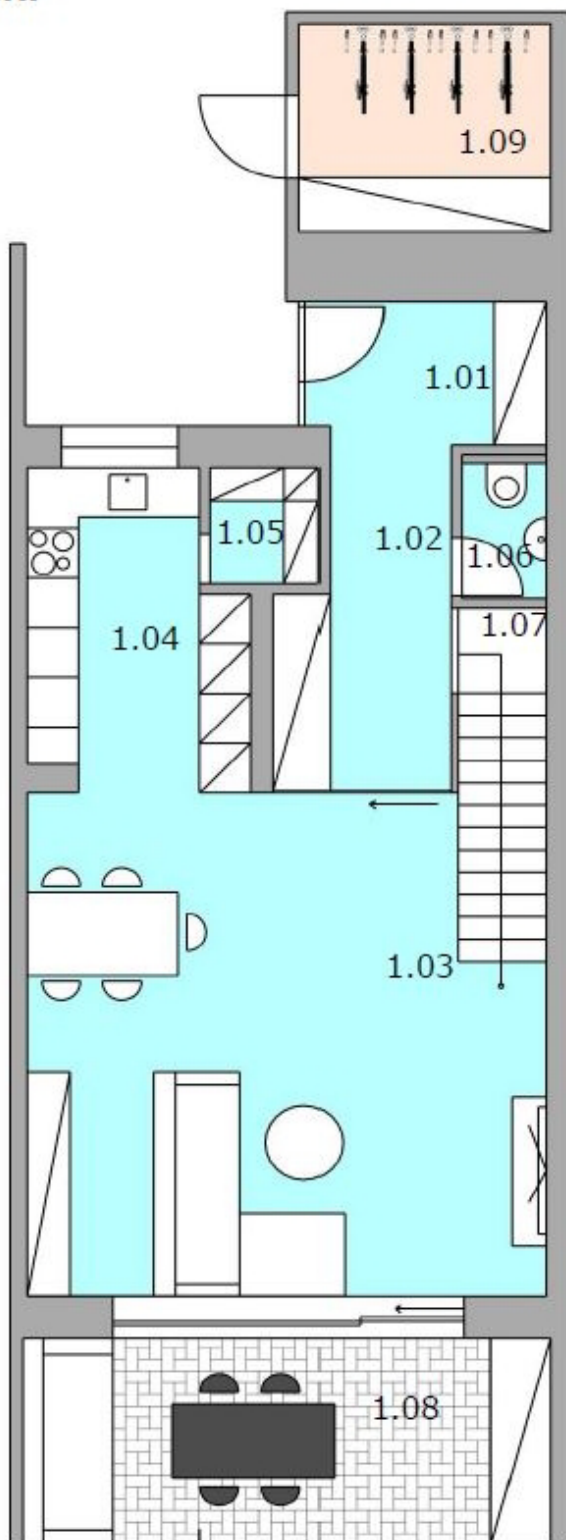

Celková plocha: 134 m²

Plocha pozemku: 200 m²

1NP

LEGENDA - 1NP

1.01 - Zádveří	4,31 m ²
1.02 - Chodba	6,73 m ²
1.03 - Obývací pokoj	36,45 m ²
1.04 - Kuchyň	9,61 m ²
1.05 - Spíž	1,68 m ²
1.06 - WC	1,98 m ²
1.07 - Místnost pod schody	2,27 m ²
1.08 - Terasa	15,74 m ²
1.09 - Kolárna	7,44 m ²

Schéma pozemku:

Celková plocha: 134 m²

Terasy: 42 m²

2NP

LEGENDA - 2NP

2.01 - Chodba	17,30 m ²
2.02 - Pokoj	11,13 m ²
2.03 - Pokoj	11,22 m ²
2.04 - Šatna	3,21 m ²
2.05 - WC	1,66 m ²
2.06 - Koupelna	6,87 m ²
2.07 - Ložnice	12,51 m ²
2.08 - Terasa	8,67 m ²
2.09 - Terasa	8,86 m ²