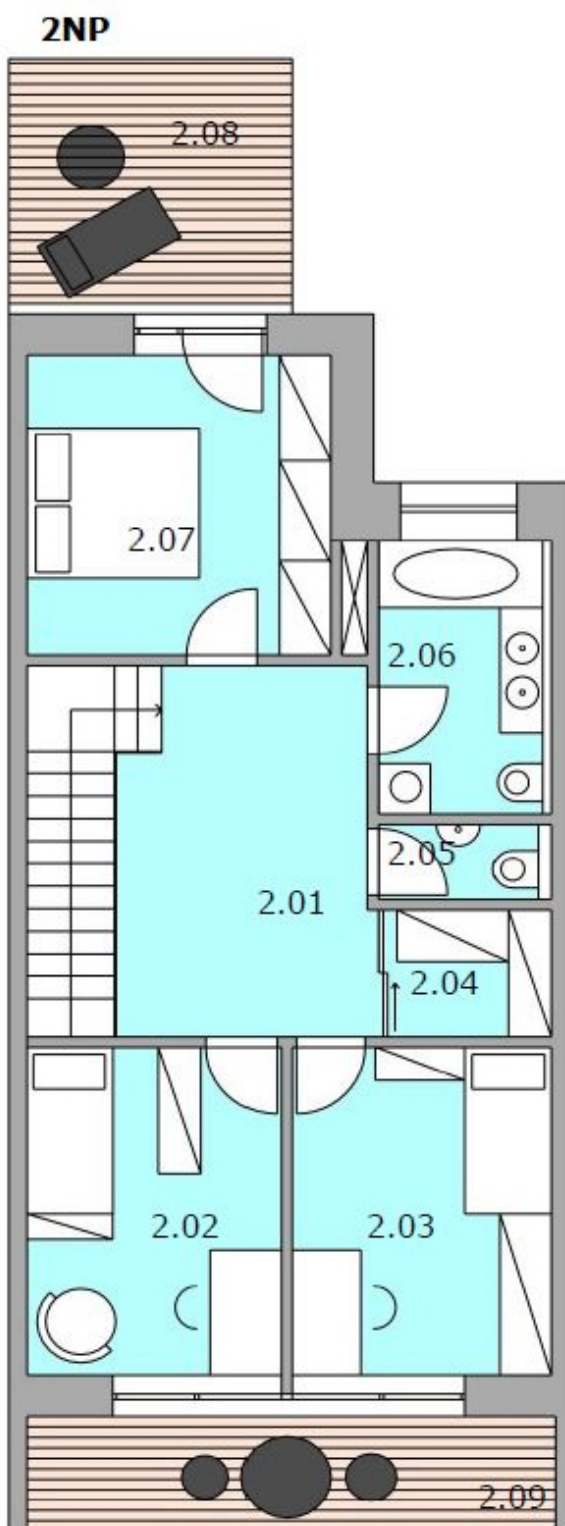

Celková plocha: 134 m²

Plocha pozemku: 198 m²

LEGENDA - 1NP

| | |
|----------------------------|----------------------|
| 1.01 - Zádveří | 4,31 m ² |
| 1.02 - Chodba | 6,73 m ² |
| 1.03 - Obývací pokoj | 36,45 m ² |
| 1.04 - Kuchyň | 9,61 m ² |
| 1.05 - Spíž | 1,68 m ² |
| 1.06 - WC | 1,98 m ² |
| 1.07 - Místnost pod schody | 2,27 m ² |
| 1.08 - Terasa | 15,74 m ² |
| 1.09 - Kolárna | 7,44 m ² |

Schéma pozemku:

Celková plocha: 134 m²

Terasy: 41 m²

LEGENDA - 2NP

| | |
|-----------------|----------------------|
| 2.01 - Chodba | 17,30 m ² |
| 2.02 - Pokoj | 11,13 m ² |
| 2.03 - Pokoj | 11,22 m ² |
| 2.04 - Šatna | 3,21 m ² |
| 2.05 - WC | 1,66 m ² |
| 2.06 - Koupelna | 6,87 m ² |
| 2.07 - Ložnice | 12,51 m ² |
| 2.08 - Terasa | 8,67 m ² |
| 2.09 - Terasa | 8,86 m ² |