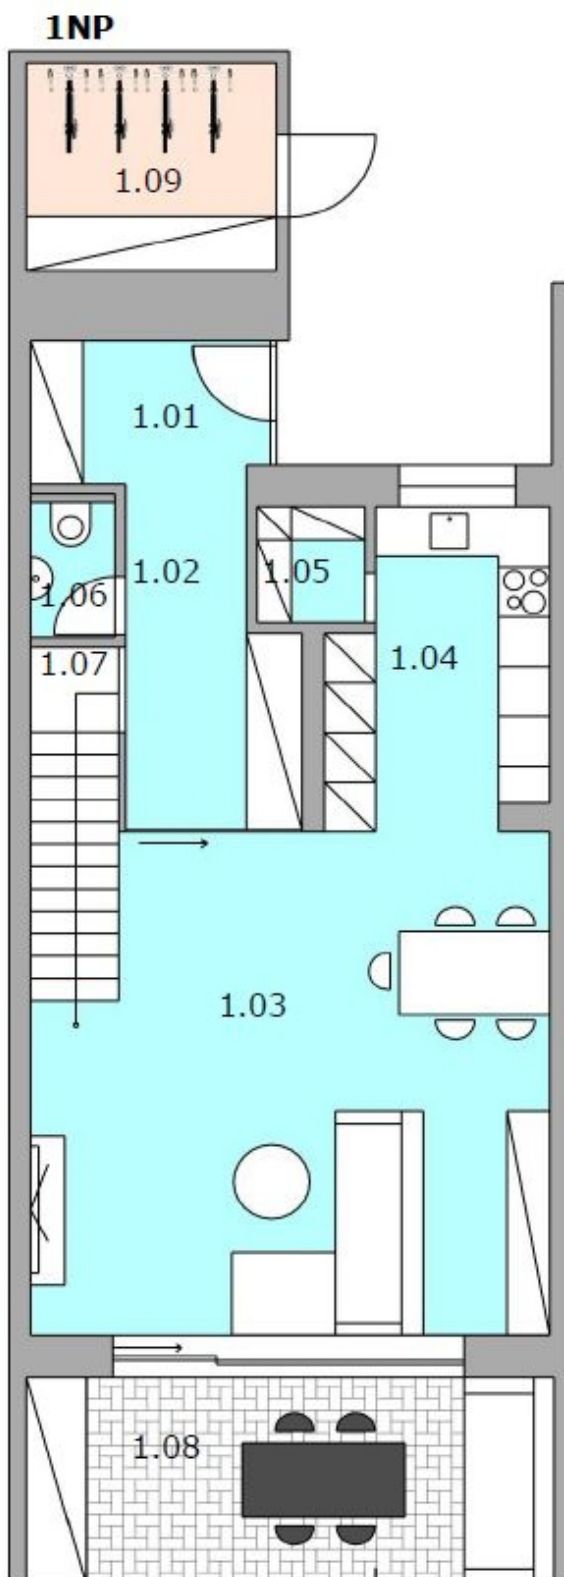

Celková plocha: 134 m²

Plocha pozemku: 198 m²

LEGENDA - 1NP

| | |
|----------------------------|----------------------|
| 1.01 - Zádveří | 4,31 m ² |
| 1.02 - Chodba | 6,73 m ² |
| 1.03 - Obývací pokoj | 36,45 m ² |
| 1.04 - Kuchyň | 9,61 m ² |
| 1.05 - Spíž | 1,68 m ² |
| 1.06 - WC | 1,98 m ² |
| 1.07 - Místnost pod schody | 2,27 m ² |
| 1.08 - Terasa | 15,74 m ² |
| 1.09 - Kolárna | 7,44 m ² |

Schéma pozemku:

Celková plocha: 134 m²

Terasy: 41 m²

LEGENDA - 2NP

| | |
|-----------------|----------------------|
| 2.01 - Chodba | 17,30 m ² |
| 2.02 - Pokoj | 11,13 m ² |
| 2.03 - Pokoj | 11,22 m ² |
| 2.04 - Šatna | 3,21 m ² |
| 2.05 - WC | 1,66 m ² |
| 2.06 - Koupelna | 6,87 m ² |
| 2.07 - Ložnice | 12,51 m ² |
| 2.08 - Terasa | 8,67 m ² |
| 2.09 - Terasa | 8,86 m ² |