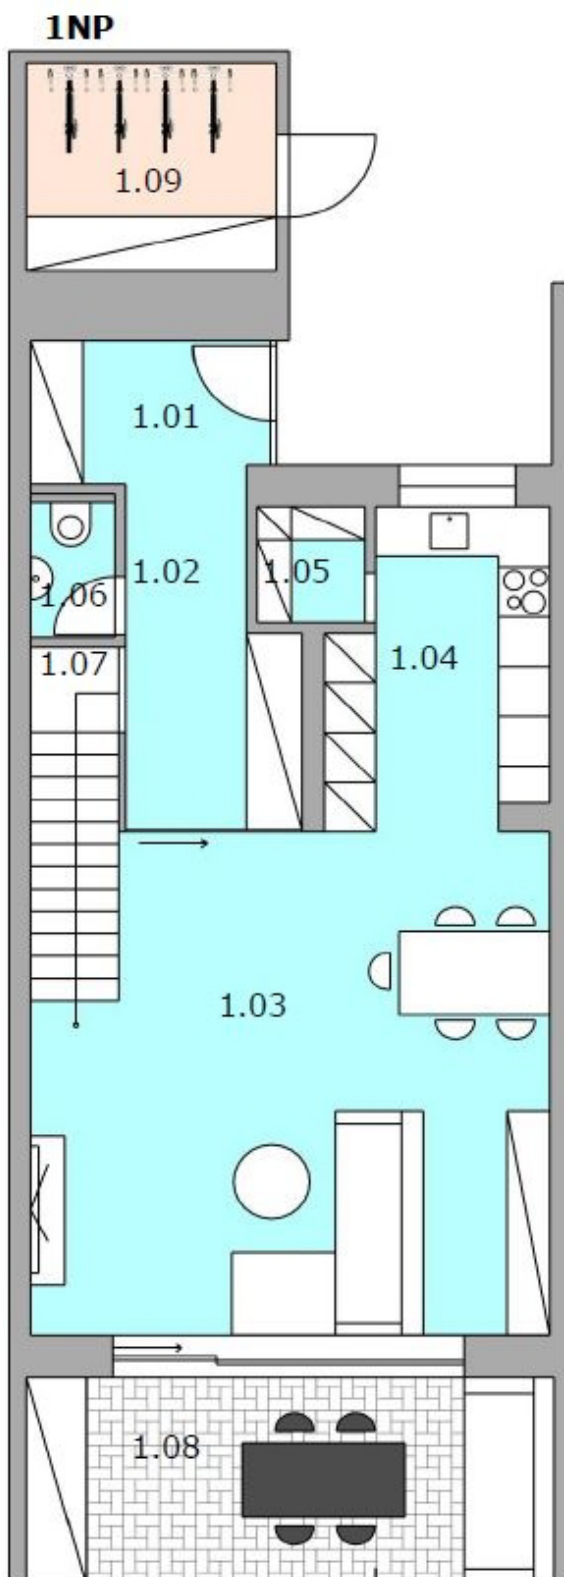

Celková plocha: 134 m²

Plocha pozemku: 198 m²

LEGENDA - 1NP

1.01 - Zádveří	4,31 m ²
1.02 - Chodba	6,73 m ²
1.03 - Obývací pokoj	36,45 m ²
1.04 - Kuchyň	9,61 m ²
1.05 - Spíž	1,68 m ²
1.06 - WC	1,98 m ²
1.07 - Místnost pod schody	2,27 m ²
1.08 - Terasa	15,74 m ²
1.09 - Kolárna	7,44 m ²

Schéma pozemku:

Celková plocha: 134 m²

Terasy: 41 m²

LEGENDA - 2NP

2.01 - Chodba	17,30 m ²
2.02 - Pokoj	11,13 m ²
2.03 - Pokoj	11,22 m ²
2.04 - Šatna	3,21 m ²
2.05 - WC	1,66 m ²
2.06 - Koupelna	6,87 m ²
2.07 - Ložnice	12,51 m ²
2.08 - Terasa	8,67 m ²
2.09 - Terasa	8,86 m ²