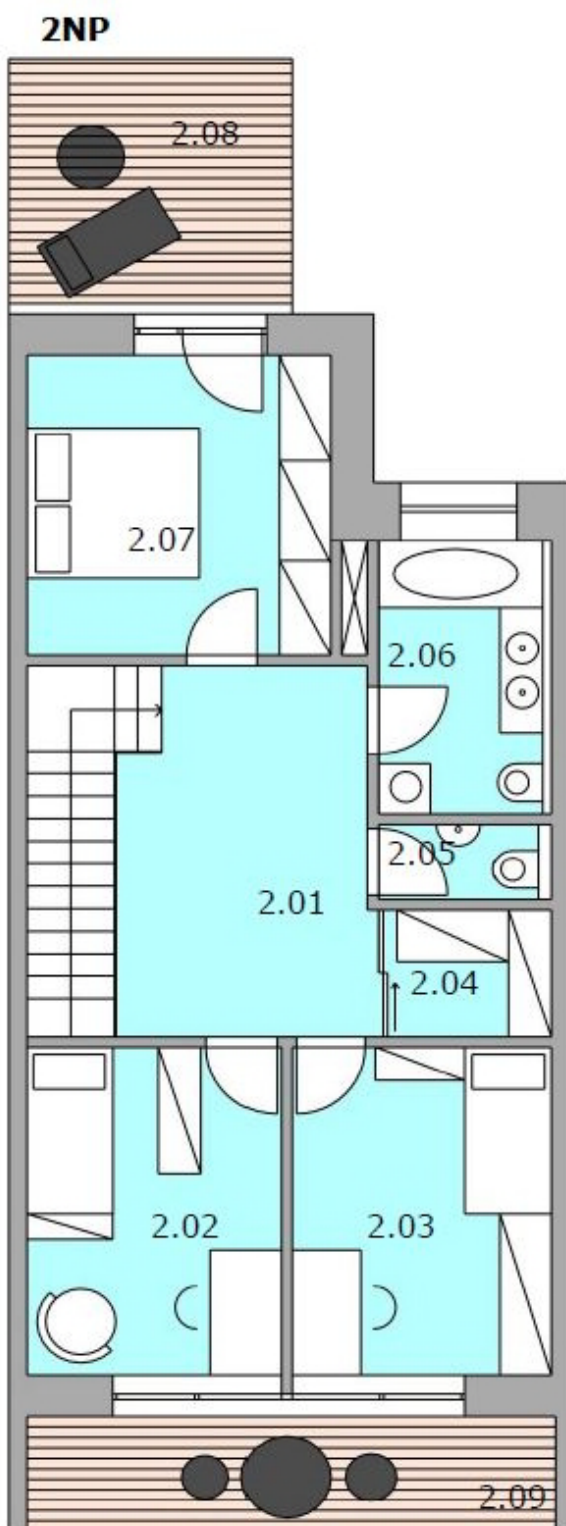

Celková plocha: 134 m²

Plocha pozemku: 198 m²

LEGENDA - 1NP

1.01 - Zádveří	4,31 m ²
1.02 - Chodba	6,73 m ²
1.03 - Obývací pokoj	36,45 m ²
1.04 - Kuchyň	9,61 m ²
1.05 - Spíž	1,68 m ²
1.06 - WC	1,98 m ²
1.07 - Místnost pod schody	2,27 m ²
1.08 - Terasa	15,74 m ²
1.09 - Kolárna	7,44 m ²

Schéma pozemku:

Celková plocha: 134 m²

Terasy: 41 m²

LEGENDA - 2NP

2.01 - Chodba	17,30 m ²
2.02 - Pokoj	11,13 m ²
2.03 - Pokoj	11,22 m ²
2.04 - Šatna	3,21 m ²
2.05 - WC	1,66 m ²
2.06 - Koupelna	6,87 m ²
2.07 - Ložnice	12,51 m ²
2.08 - Terasa	8,67 m ²
2.09 - Terasa	8,86 m ²